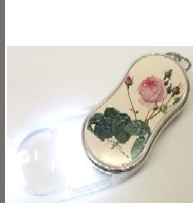

● ルーペ 樹脂加工/BOX付

¥1,800 (本体価格)+税 約8x4cm

M005A

開けるとLEDライトの付くルーペが出てきます。