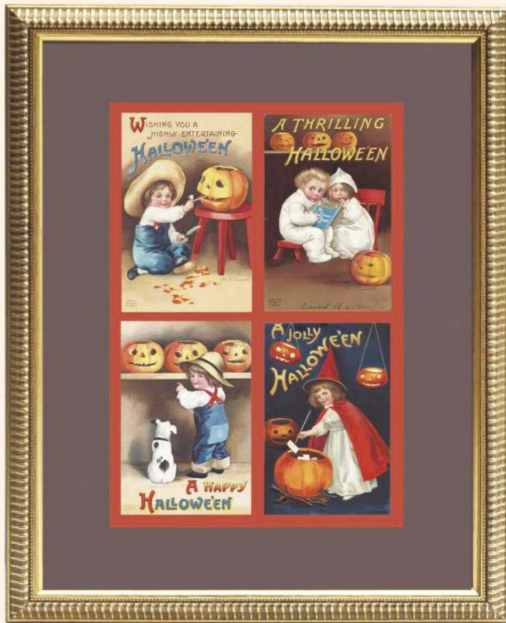

Ellen Clapsaddle Collection

“クラブサドル” 額絵コレクション

♥ Halloween O1

¥7,150 (税込)

¥6,500 (本体価格)+税

額外寸法:約42.0×32.9cm

日本製

百年前に一世を風靡したエレン・クラブサドルの美しく愛らしいグリーティング・カードを気軽にお飾りいただけるように、4枚一組のジークレー版画(※)にし、額に入れました。このコレクションで使用している元の画像は、ドイツの版画工房で約100年前に制作されたエレン・クラブサドルのカード作品です。

※ ジークレー版画とは、画像をデジタル化して制作する非常に精密な版画で、デジタル・リトグラフとも呼ばれ、オリジナルの画像を再現するのに、現在、最も適している版画技法と呼ばれています。

♥ Christmas O1

♥ Christmas O2

♥ St.Valentine's Day O1

♥ St.Valentine's Day O2