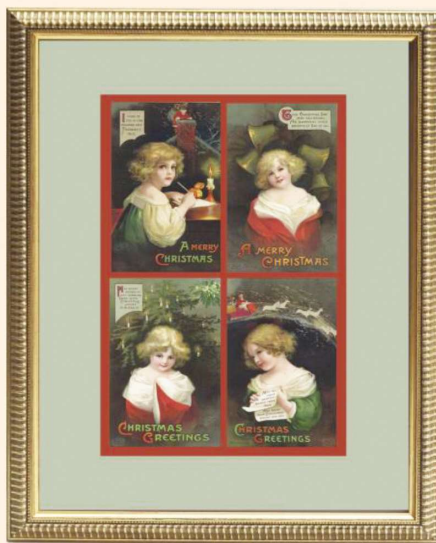

Ellen Clapsaddle Collection

“クラブサドル” 額絵コレクション

♥ Halloween O1

¥7,150 (税込)

¥6,500 (本体価格)+税

額外寸法:約42.0×32.9cm

日本製

百年前に一世を風靡したエレン・クラブサドルの美しく愛らしいグリーティング・カードを気軽にお飾りいただけるように、4枚一組のジークレー版画(※)にし、額に入れました。このコレクションで使用している元の画像は、ドイツの版画工房で約100年前に制作されたエレン・クラブサドルのカード作品です。

※ ジークレー版画とは、画像をデジタル化して制作する非常に精密な版画で、デジタル・リトグラフとも呼ばれ、オリジナルの画像を再現するのに、現在、最も適している版画技法と呼ばれています。

♥ Christmas O1

♥ Christmas O2

♥ St.Valentine's Day O1

♥ St.Valentine's Day O2