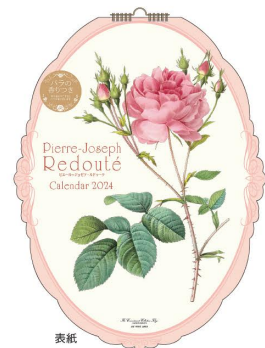

ルドゥーテ(壁掛け・ばらの香り付) ※リング仕様 ※ばらの香料インク使用 サイズ: 515×363mm 14枚つづり 原産国: 日本製 **¥2,090** (税抜価格 ¥1,900)

香り付き

表紙

ルドゥーテが描く美しいバラたちと、エレガントな香りに包まれた空間をお楽しみいただけます。

中面: 1月

2月

4月

5月

6月

ルドゥーテ(30角・ばらの香り付) ※リング仕様 ※ばらの香料インク使用 サイズ: 300×260mm 12枚つづり 原産国: 日本製 **¥1,320** (税抜価格 ¥1,200)

香り付き

1月

ばらの香りには優雅な雰囲気演出し、気分の高揚をもたらす効果があります。

2月

3月

4月

5月

ルドゥーテ(オーバル壁掛け・ばらの香り付) ※リング仕様 ※ばらの香料インク使用 サイズ: 405×312mm 13枚つづり 原産国: 日本製 **¥1,980** (税抜価格 ¥1,800)

香り付き

表紙

1月

2月

3月

6月

8月

ルドゥーテ(卓上) ※リング仕様 サイズ: 133×190mm 14枚つづり 原産国: 韓国製 **¥1,045** (税抜価格 ¥950)

表紙

中面: 1月

3月

6月

10月

12月