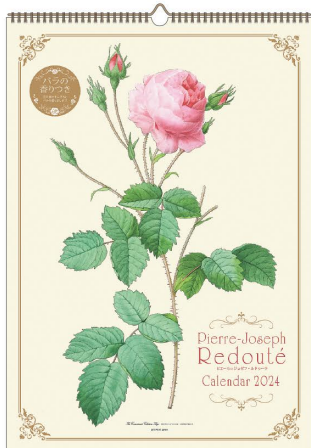

ルドゥーテ(壁掛け・ばらの香り付) ※リング仕様 ※ばらの香料インク使用 サイズ: 515×363mm 14枚つづり 原産国: 日本製 **¥2,090** (税抜価格 ¥1,900)

香り付き

表紙

ルドゥーテが描く美しいバラたちと、エレガントな香りに包まれた空間をお楽しみいただけます。

中面: 1月

2月

4月

5月

6月

ルドゥーテ(30角・ばらの香り付) ※リング仕様 ※ばらの香料インク使用 サイズ: 300×260mm 12枚つづり 原産国: 日本製 **¥1,320** (税抜価格 ¥1,200)

香り付き

1月

ばらの香りには優雅な雰囲気演出し、気分の高揚をもたらす効果があります。

2月

3月

4月