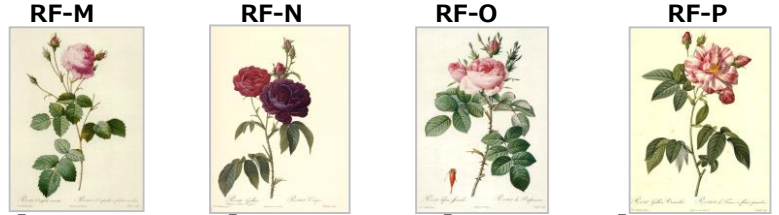

## ● 『バラ図譜』フォリオ判 原寸大

¥ 29,000 (本体価格)+税

ルドゥーテ<バラ図譜>の非常に有名で象徴的なバラの複製画です

RF-G  
『ロサ・ケンティフォリア』  
縦51.5cm x 横41.5cm  
ゴールド・フレーム/木製ライナー  
&真鍮プレート《P.J.Redouté》付きマット

『ロサ・スルレア』 『ロサ・ケンティフォリア・ブラータ』 『ロサ・ムスコサ・マルチア・レックス』 『ロサ・インディカ・クルエンタ』 『ロサ・インディカ・フラグランス』