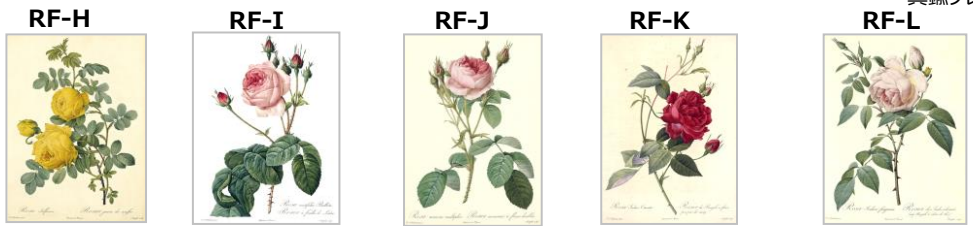

## ● 『バラ図譜』フォリオ判 原寸大

¥ 29,000 (本体価格)+税

ルドゥーテ<バラ図譜>の非常に有名で象徴的なバラの複製画です

RF-G  
『ロサ・ケンティフォリア』  
縦51.5cm x 横41.5cm  
ゴールド・フレーム/木製ライナー  
&真鍮プレート《P.J.Redouté》付きマット

『ロサ・スルレア』 『ロサ・ケンティフォリア・ブラータ』 『ロサ・ムスコサ・マルチア・レックス』 『ロサ・インディカ・クルエンタ』 『ロサ・インディカ・フラグランス』