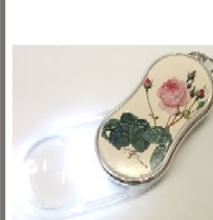

ご注文は5冊単位で承っております。

■マグネット

**¥505** (本体価格) + 税  
 上：**M002A** ブラータ  
 左：**M002B** ケンティフォリア  
 右：**M002C** ローズ・ブーケ  
 約7x4.5cm

ご注文は各2個以上で承っております

■ルーペ 樹脂加工/BOX付

**¥1,800** (本体価格) + 税 約8x4cm

**M005A**  
 ブラータ

開けるとLEDライトの付くルーペが出てきます。