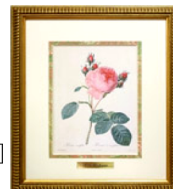

●『バラ図譜』フォリオ判 原寸大

ルドゥーテ<バラ図譜>の有名で象徴的なバラの複製画です

RF-G 『ロサ・ケンティフォリア』
¥32,000(本体価格)+税
縦51.5cm x 横41.5cm
ゴールド・フレーム/木製ライナー & 真鍮プレート付マット

RF-H
『ロサ・スルレア』

RF-I
『ロサ・ケンティフォリア・ブラータ』

RF-J
『ロサ・ムスコ・マルチプレックス』

RF-K
『ロサ・インディカ・クレンタ』

◆額装はゴールド・フレームの他からもお選びいただけます。

銘木調フレーム
/木製ライナー
&真鍮プレート付
¥33,000
(本体価格)+税
縦50.2x横40.2cm

モダンなホワイトフレーム
&真鍮プレート付
¥22,000(本体価格)+税
真鍮プレート無し
¥21,000(本体価格)+税
縦56.5x横45cm

●肉筆画 数少ない肉筆画の傑作2点です

RG-01
「赤のランタンキュラス、
紫と黄色のパンジー
の花束」原寸大
¥18,000
(本体価格)+税
縦32.5x 横26.3cm
真鍮プレート付

RG-02
「バラのブーケ」原寸大
¥48,000
(本体価格)+税
縦68x 横54.7cm
木製ライナー &
真鍮プレート付
<アクリル>

RG-02-S
「バラのブーケ」縮小版
¥32,000
(本体価格)+税
縦45.4x 横37.3cm
木製ライナー &
真鍮プレート付

●『美花選&バラ図譜』縮小版

¥13,400 (本体価格)+税

小さな壁面にも飾りやすい縮小版です

デコラティブ・マット (ゴールド・ラインまたはマーブル紙) 真鍮プレート付 サイズ: 縦34.4cmx横28.3cm

RS-02
美花選
『ローズ・ブーケ』

RS-14
美花選
『バラ・アネモネ、
テッセン・ブーケ』

RS-A
バラ図譜
『ロサ・
ケンティフォリア』

RS-I
バラ図譜
『ロサ・
ケンティフォリア
・ブラータ』

弊社が独自に企画制作したルドゥーテの複製画は、本物の持つ優雅で繊細な雰囲気を実感するために、弊社が保有しております保存状態の良いルドゥーテのオリジナル作品を最先端の技術で極細密にデータ化し、ジュークレー版画の手法で、ルドゥーテ作品特有の淡く上品な色合いや好ましい古色を極限まで再現した、考える限り最も本物に近い非常に精緻な複製画です。また、額装は、高級感漂うフレームを使用し、木製ライナー、真鍮プレート、手染めマーブル紙(海外アーティストに特注)等があしらわれたデコラティブ・マット仕上げで、とても美しく飾り栄えます。 ※弊社では掲載しております作品の他にも、ルドゥーテ作品を多数保有しており、特注品を小ロットより承っておりますので、絵柄や額装の仕様を変えてご希望の価格を設定する等、お気軽にご相談くださいませ。 ※表示の寸法は額外寸です。 ※すべて日本製です。 ※RG-02以外はガラス仕様です。 ※ジュークレー(またはジュークレー) [Giclée: 仏語] 版画とは、画像をデジタル化して制作する非常に精密な版画で、デジタル・リトグラフとも呼ばれ、オリジナルの画像を再現するのに、現在、最も適している版画技法といわれています。