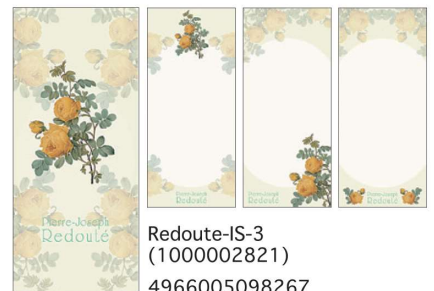

Redoute-LP-1 (1000002813)
4966005098182

Redoute-LP-2 (1000002814)
4966005098199

Redoute-LP-3 (1000002815)
4966005098205

Envelope (封筒セット) ¥330 (税抜価格300円) 110×195mm (定形内84円)

※セット内容: 同絵柄5枚入り

Redoute-EV-1
(1000002816)
4966005098212

Redoute-EV-2
(1000002817)
4966005098229

Redoute-EV-3
(1000002818)
4966005098236

Ippitsu Sen (一筆箋) ¥308 (税抜価格280円) 188×83mm

※セット内容: 3絵柄各8枚+ガイド1枚、25枚つづり

Redoute-IS-1
(1000002819)
4966005098243

Redoute-IS-2
(1000002820)
4966005098250