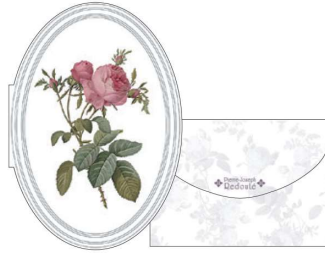

ルドウーテ ステーションナリーシリーズ

Greeting card ¥330 (税抜価格300円) 112×159mm (定形内84円)

GC-100002806
4966005098113

GC-100002807
4966005098120

GC-100002808
4966005098137

GC-100002809
4966005098144

Letter Set ¥440 (税抜価格400円) 195×187mm

※セット内容: 便箋×8枚、封筒×4枚

Redoute-L-282
(1000002810)
4966005098151

Redoute-L-283
(1000002811)
4966005098168

Redoute-L-284
(1000002812)
4966005098175

Letter Paper (便箋) ¥396 (税抜価格360円) 210×148mm A5サイズ

※セット内容: 3絵柄各5枚、15枚つづり