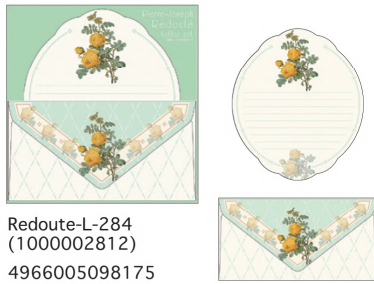

■ルドウーテ ステーションナリーシリーズ

Letter Set ¥440 (税抜価格400円) 195×187mm
 ※セット内容: 便箋×8枚、封筒×4枚

Redoute-L-284
 (1000002812)
 4966005098175

Letter Paper (便箋) ¥396 (税抜価格360円) 210×148mm A5サイズ
 ※セット内容: 3絵柄各5枚、15枚つづり

Redoute-LP-3 (1000002815)
 4966005098205

Envelope (封筒セット) ¥330 (税抜価格300円) 110×195mm (定形内84円)
 ※セット内容: 同絵柄5枚入り

Redoute-EV-3
 (1000002818)
 4966005098236

※ご注文は、各5単位で承っております。
 ※メーカーによる欠品・廃番もありますため、ご注文前に在庫確認をお願いいたします。
 ※当シリーズは、株式会社アートプリントジャパンとコノサズ・コレクション東京のコラボ商品です。

■ **一筆箋** ¥528(税込)
 発注単位: ¥480(本体価格)+税
 各5冊 **P002/ピンク**
 40枚
 縦8×横18cm

¥440(税込)
 ¥400(本体価格)+税
P012 / 美花選 ローズ・ブーケ
 24枚
 縦8.3×横18.7cm

¥528(税込)
 ¥480(本体価格)+税
P003/イエロー
 40枚
 縦8×横18cm

¥440(税込)
 ¥400(本体価格)+税
P015/肉筆画 赤のランキユラス
 24枚
 縦8.3×横18.7cm

数少ない美しい肉筆画の傑作を、より身近に
 お楽しみいただけるようにと、ポストカード・サイズの
 ジークレー版画にしました。

14.8×10.0cm

発注単位: 各5枚以上