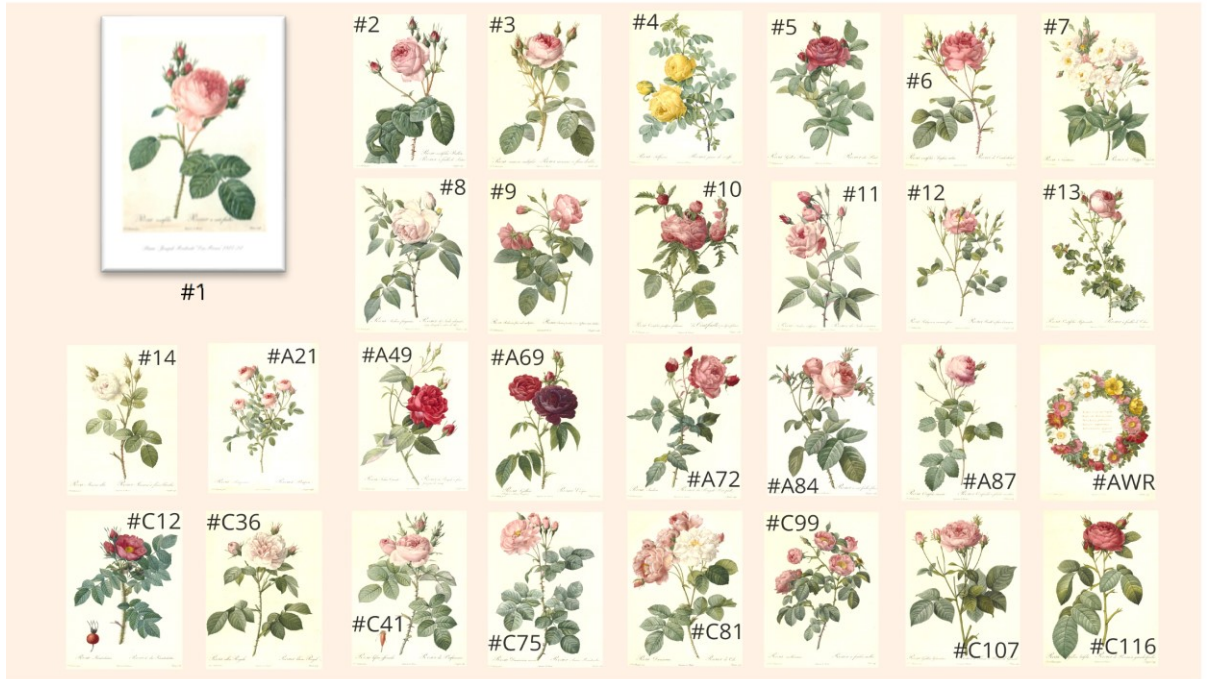

【バラ図譜】29種

選りすぐりのP.J.ルドゥーテの【バラ図譜】【美花選】【肉筆画】のポストカードです。

【美花選】21種

【肉筆画】1種

赤のランキュラスと紫と黄色のパンジーの花束