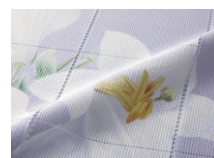

適応サイズ：取付幅90cm以下

マス目サイズ：縦10.6 x 横9.8cm

ポリエステル100%

※洗濯機OK(ネット使用)

これまでの「アコーディオンカーテンのすそに  
美しいグラデーションを入れました。

F102GR/バラ柄

F102GS/スルフレア柄

F102GLP/ユリ・パープル柄

F102GLG/ユリ・グリーン柄

暮らしに咲き誇る優雅な【間仕切りカーテン】●玄関の目隠しや、空気の入替え時などの室内の目隠しに。

●端にパタパタとコンパクトに折りたたむので邪魔になりにくく、出入りする際もスムーズ。●素材は、遮光・遮熱・UVカットなどの効果が期待できるレース素材『TEIJIN涼しや』を使用